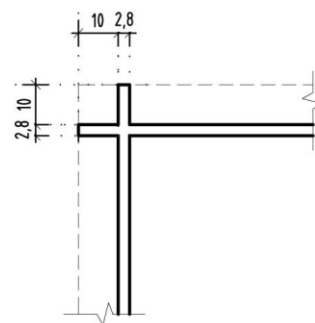

# DENT DU MIDI

2,50 m x 2,00m

épaisseur 28mm

dalle faite par le client  
avant toit

détail d'angle