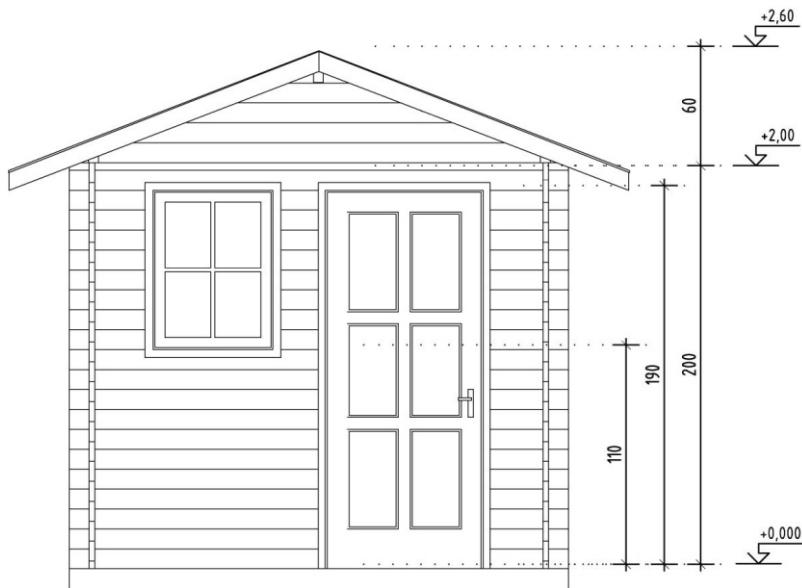

# DENT DU MIDI

2,50 m x 2,00m

épaisseur 28mm

dalle faite par le client  
avant toit

détail d'angle