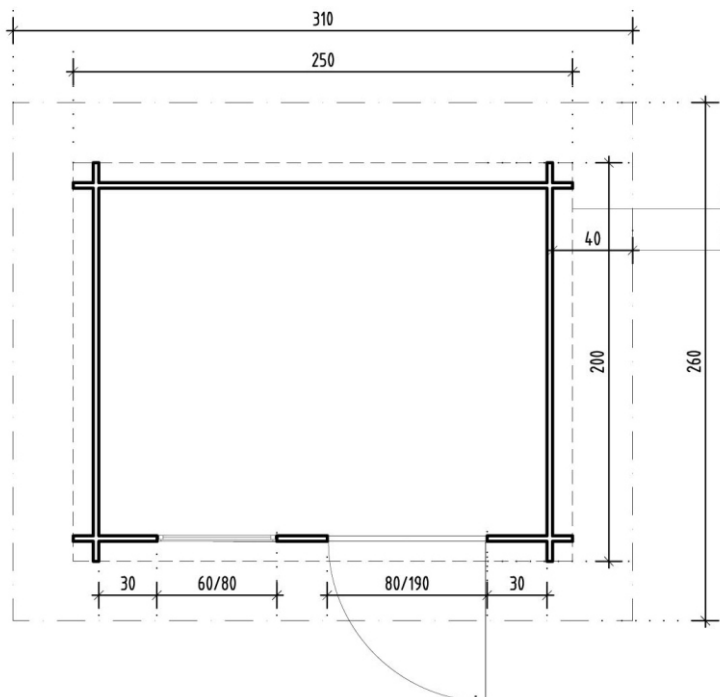

# DENT DU MIDI

2,50 m x 2,00m

épaisseur 28mm

dalle faite par le client  
avant toit

détail d'angle