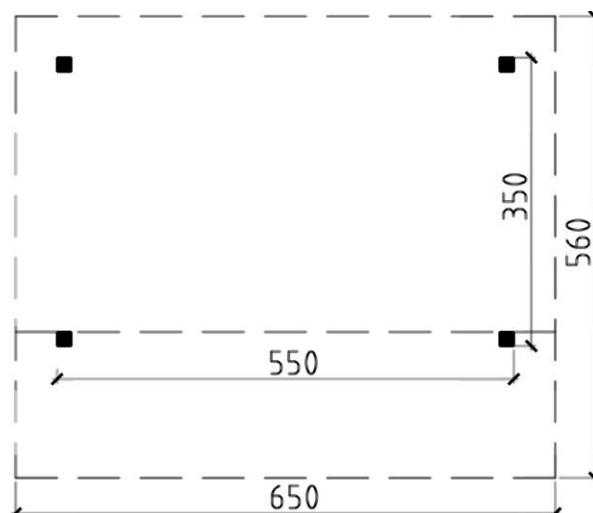

Tout en bois sàrl

Crettaz 20
1854 LEYSIN

Raquel Baumberger

Natel : 079 426 24 22

Email: info@touten-bois.ch

Site: www.touten-bois.ch

Abri ASYMETRIQUE deux place 5,5x3,5m

ASYMETRIQUE charge 650kg/m²